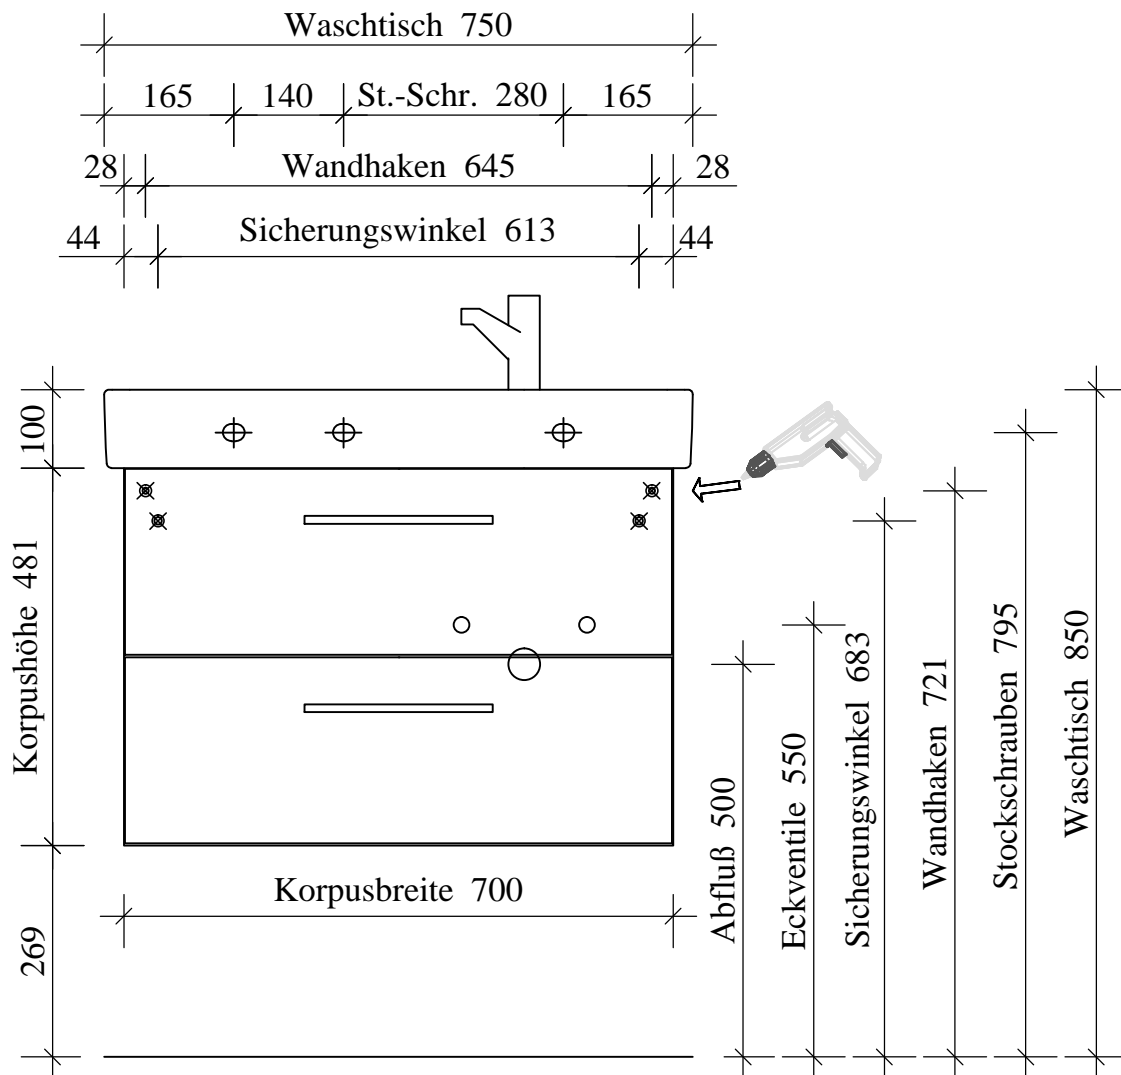

413

413-WU2L-K102

Bohrlochhöhen für Schraubhaken, Anschlussmaße und Abflusshöhen
drilling point for screw hooks, dimensions for mounting and drain

 Der Elektroanschluss ist nur vom Fachmann nach DIN EN 60364 durchzuführen!

 **VORSICHT** Diese Hinweise dienen der Vermeidung von Sach- und Personenschäden. Bei Missachtung und daraus entstandenen Schäden übernehmen wir keine Haftung.

- Die Montage muß durch fachkundiges Personal erfolgen.
- Beachten Sie die beiliegenden Montageanleitungen.
- Montieren Sie bei Waschtischunterschrank die beiliegenden Zusatzsicherungswinkel.